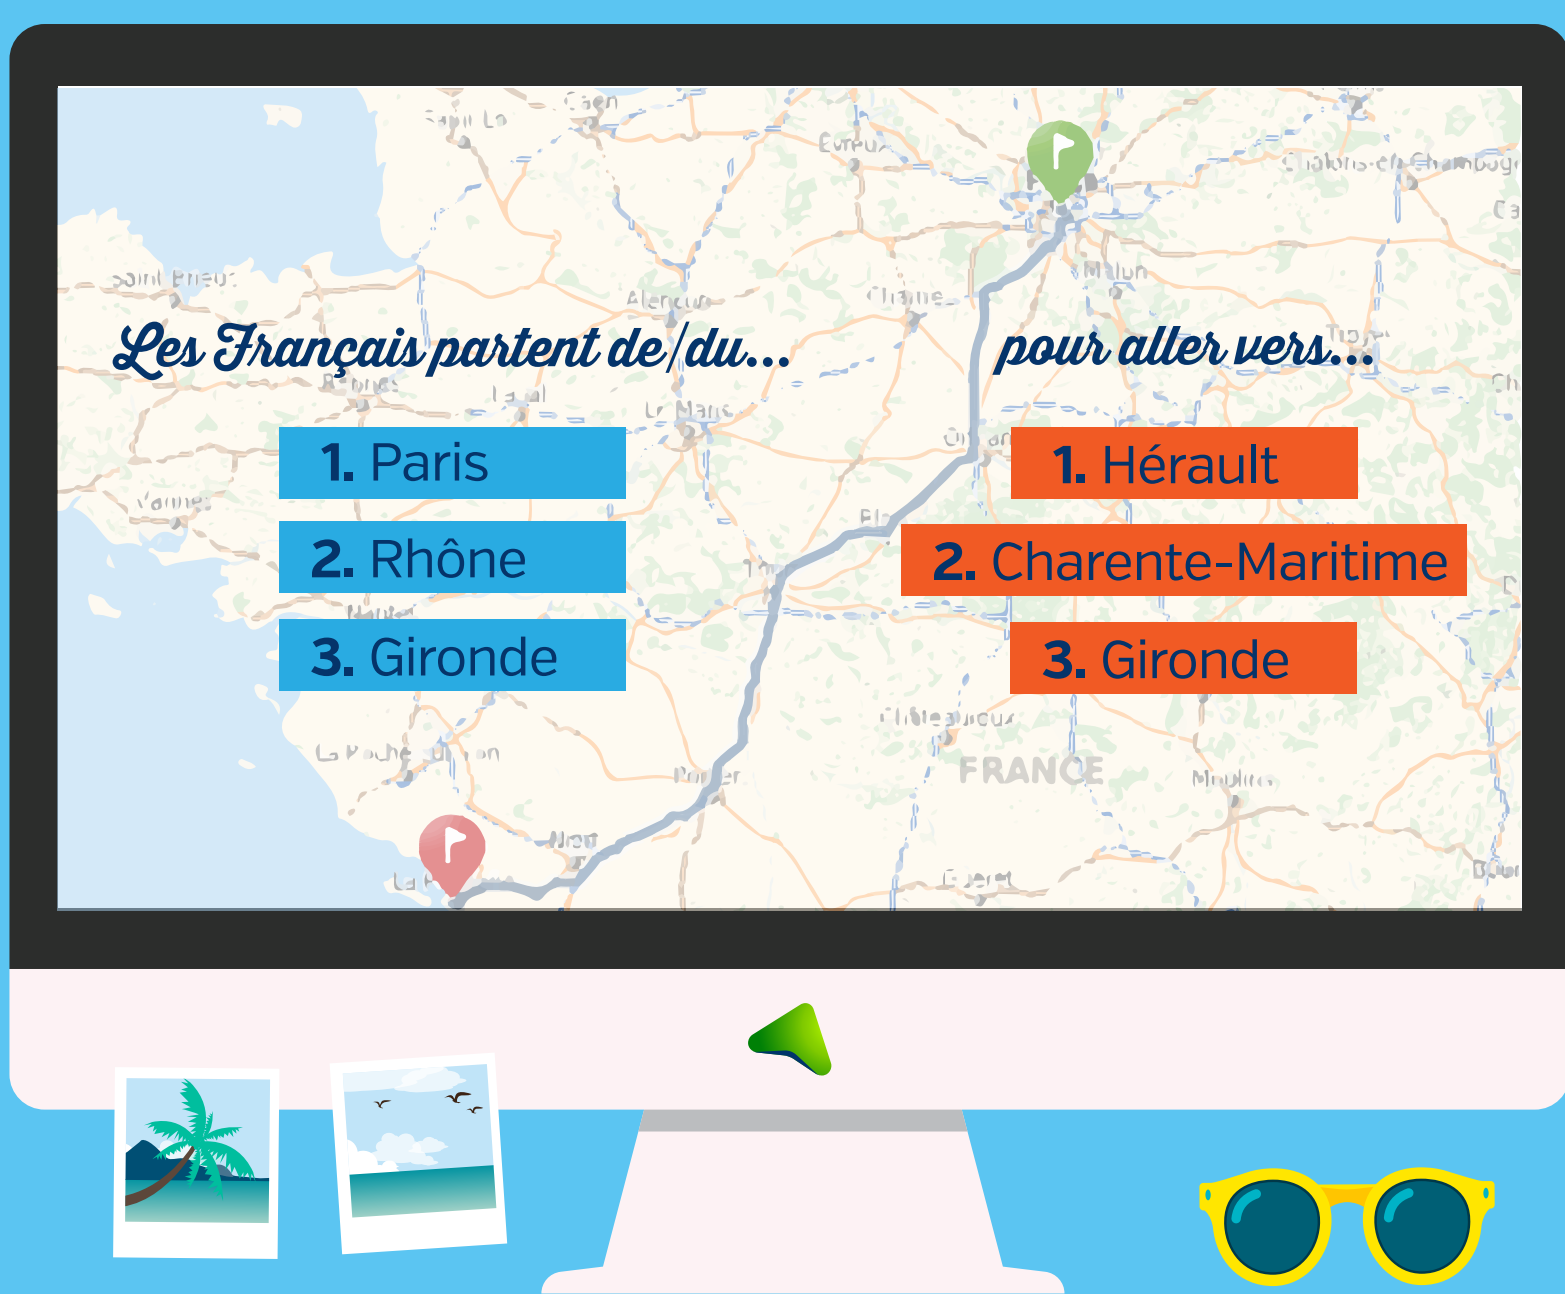

Départs en *Vacances*

Les chiffres de ce week-end de **grands départs**

Top destinations

Modes de transport

98%*

des Mappynautes
sont partis en
voiture

93%

ont fait le choix
de prendre l'*autoroute*

Chiffres clés

367
km

C'est la distance
moyenne à laquelle
les Mappynautes
sont partis

4h48

C'est le temps
moyen prévisionnel
passé sur la route
des vacances

mappy

Plus d'informations :
mappy@hopscotch.fr

*Les données voiture proviennent uniquement du site web et mobile de Mappy.

Étude quantitative réalisée du 12 au 15 août 2016, d'après la base de données comptabilisant les recherches d'itinéraires de plus de 100 km, des Mappynautes web et mobile pour cette période. Les données exploitées sont tirées d'un échantillon de **6 644 608 itinéraires** recherchés par les utilisateurs.